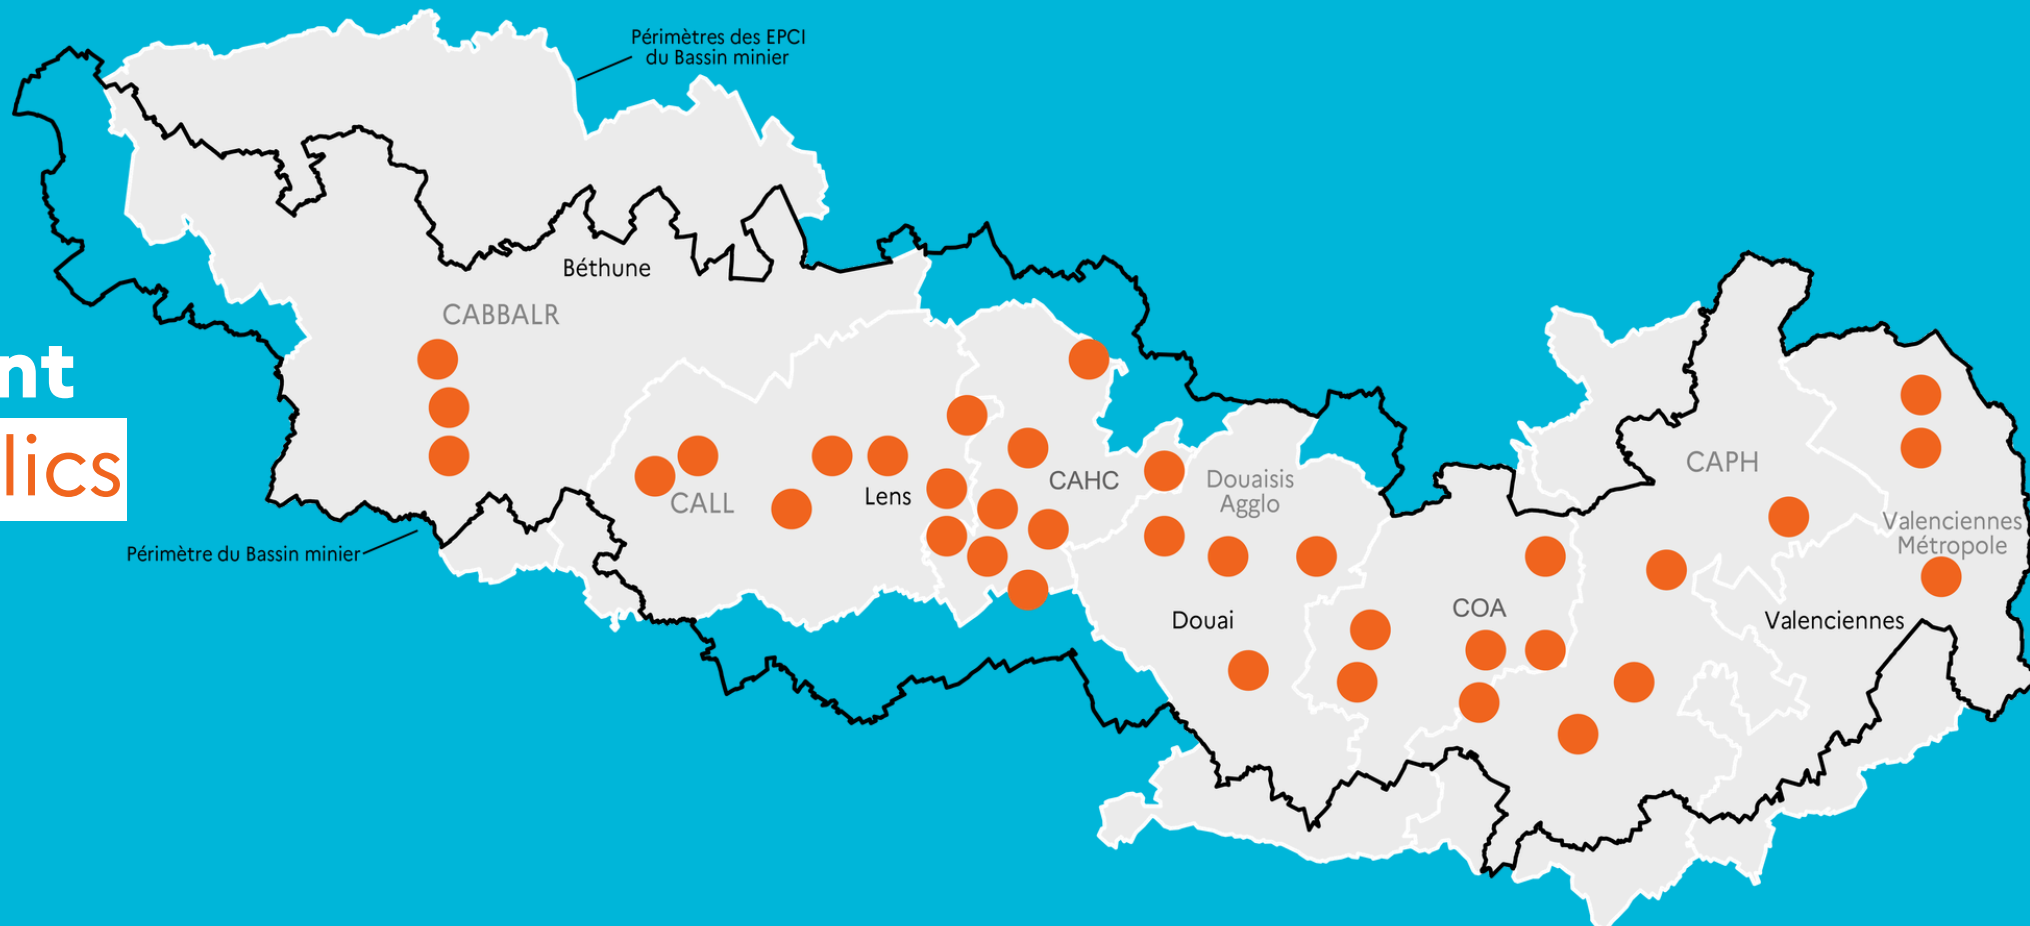

# Qu'est-ce que l'engagement pour le renouveau du Bassin minier ?

L'engagement pour le renouveau du bassin minier (ERBM) est un partenariat sur 10 ans pour améliorer la vie quotidienne dans le Bassin minier.

## Un grand programme de rénovation des cités minières

**2017 → 2027**

**23 000 logements**

**3 milliards d'investissement**

**400 millions de fonds publics**

**12 partenaires**

**3 bailleurs sociaux**

### L'ERBM c'est aussi...

Prendre soin de sa santé

Se déplacer plus facilement

Accéder à l'emploi aujourd'hui et demain

Profiter du patrimoine

## L'ERBM, c'est s'engager ensemble pour le Bassin minier !

Plus d'informations ?